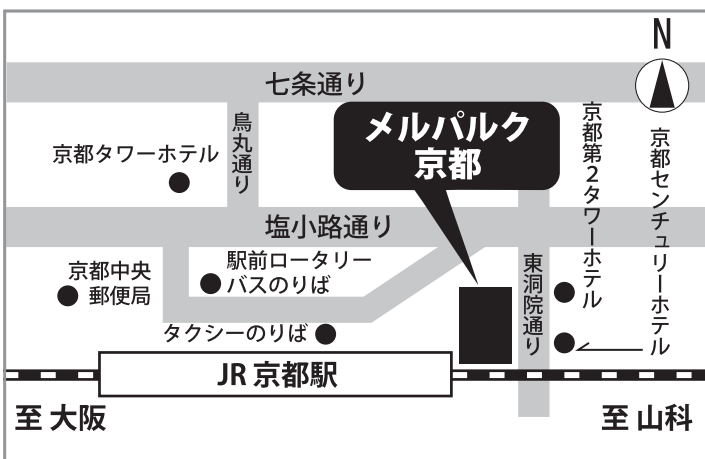

講座会場地図

運動総研・本社教室 & Cスペース

☆最寄り駅
運動総研 本社教室
丸の内線 / 大江戸線
本郷三丁目駅より徒歩約6〜9分

運動総研 Cスペース
丸の内線 / 大江戸線
本郷三丁目駅より徒歩約6〜9分

大阪・味覚糖UHA館

☆最寄り駅 地下鉄「松屋町」駅②番出口(長堀鶴見緑地線)より徒歩約2分
住所: 大阪市中央区神崎町4-12 電話06-6767-6040

大阪・ハービスプラザ

☆最寄り駅 JR大阪駅より徒歩約5分、地下鉄西梅田駅 / 阪神梅田駅より徒歩約3分
*各駅より地下街を通して移動されるとスムーズです。
*ハービスプラザレストランフロア中央のエレベーターよりお上がりください。
住所: 大阪市北区梅田2-5-25 「ハービスプラザ」5階貸会議室

メルパルク京都

☆最寄り駅 JR京都駅より徒歩1分
住所: 京都市下京区東洞院通七条下ル東塩小路町676番13
「メルパルク京都」7Fスタジオ