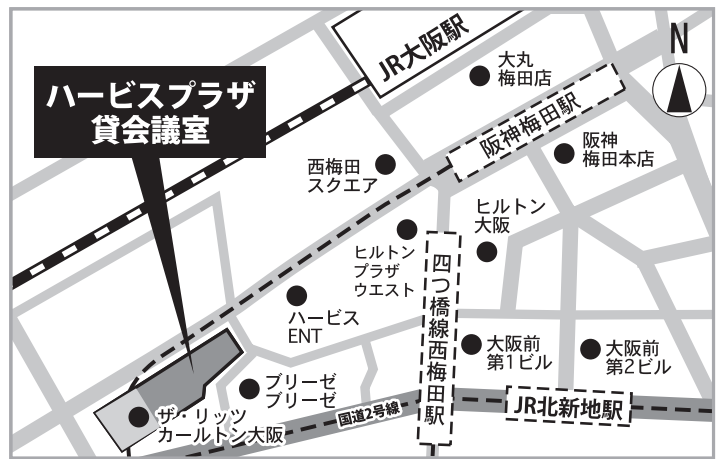

講座会場地図

運動総研・本社教室 & Cスペース

☆最寄り駅
運動総研 本社教室
丸の内線 / 大江戸線
本郷三丁目駅より徒歩約6〜9分

運動総研 Cスペース
丸の内線 / 大江戸線
本郷三丁目駅より徒歩約6〜9分

大阪・味覚糖UHA館

☆最寄り駅 地下鉄「松屋町」駅②番出口(長堀鶴見緑地線)より徒歩約2分
住所: 大阪市中央区神崎町4-12 電話06-6767-6040

大阪・ハービスプラザ

☆最寄り駅 JR大阪駅より徒歩約5分、地下鉄西梅田駅 / 阪神梅田駅より徒歩約3分
*各駅より地下街を通して移動されるとスムーズです。
*ハービスプラザレストランフロア中央のエレベーターよりお上がりください。
住所: 大阪市北区梅田2-5-25 「ハービスプラザ」5階貸会議室

メルパルク京都

☆最寄り駅 JR京都駅より徒歩1分
住所: 京都市下京区東洞院通七条下ル東塩小路町676番13
「メルパルク京都」7Fスタジオ