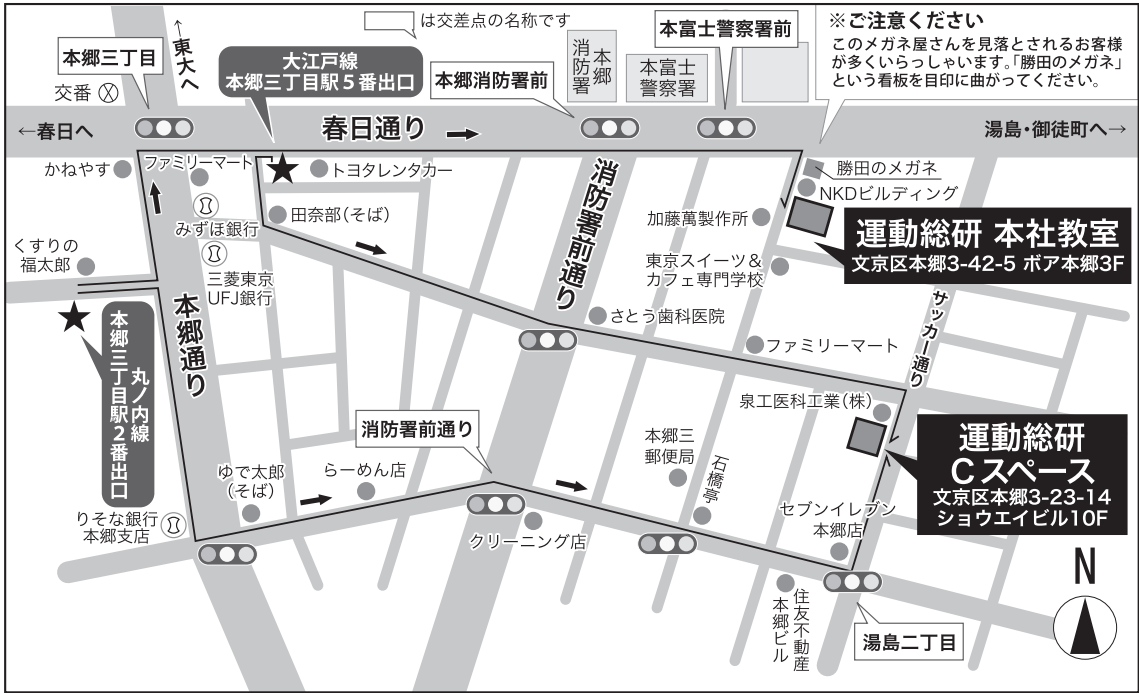

講座会場地図

運動総研・本社教室 & Cスペース

☆最寄り駅
運動総研 本社教室
丸の内線 / 大江戸線
本郷三丁目駅より徒歩約6〜9分

運動総研 Cスペース
丸の内線 / 大江戸線
本郷三丁目駅より徒歩約6〜9分

大阪・味覚糖UHA館

☆最寄り駅 地下鉄「松屋町」駅②番出口(長堀鶴見緑地線)より徒歩約2分
住所: 大阪市中央区神崎町4-12 電話06-6767-6040

大阪・ハービスプラザ

☆最寄り駅 JR大阪駅より徒歩約5分、地下鉄西梅田駅 / 阪神梅田駅より徒歩約3分
*各駅より地下街を通して移動されるとスムーズです。
*ハービスプラザレストランフロア中央のエレベーターよりお上がりください。
住所: 大阪市北区梅田2-5-25 「ハービスプラザ」5階貸会議室

メルパルク京都

☆最寄り駅 JR京都駅より徒歩1分
住所: 京都市下京区東洞院通七条下ル東塩小路町676番13
「メルパルク京都」7Fスタジオ