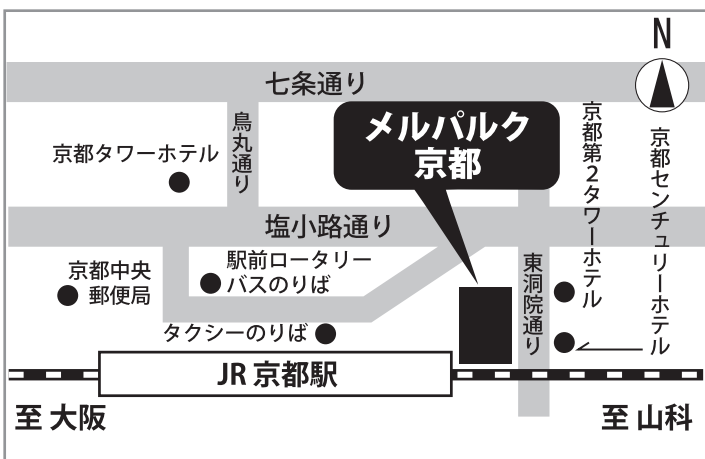

講座会場地図

運動総研・本社教室 & Cスペース

☆最寄り駅
 運動総研 本社教室
 丸の内線 / 大江戸線
 本郷三丁目駅より徒歩約6〜9分

運動総研 Cスペース
 丸の内線 / 大江戸線
 本郷三丁目駅より徒歩約6〜9分

大阪・味覚糖UHA館

☆最寄り駅 地下鉄「松屋町」駅②番出口(長堀鶴見緑地線)より徒歩約2分
 住所: 大阪市中央区神崎町4-12 電話06-6767-6040

大阪・ハービスプラザ

☆最寄り駅 JR大阪駅より徒歩約5分
 地下鉄西梅田駅 / 阪神梅田駅より徒歩約3分
 *各駅より地下街を通過して移動されるとスムーズです。
 住所: 大阪市北区梅田2-5-25 「ハービスプラザ」内会議室

メルパルク京都

☆最寄り駅 JR京都駅より徒歩1分
 住所: 京都市下京区東洞院通七条下ル東塩小路町676番13
 「メルパルク京都」7Fスタジオ