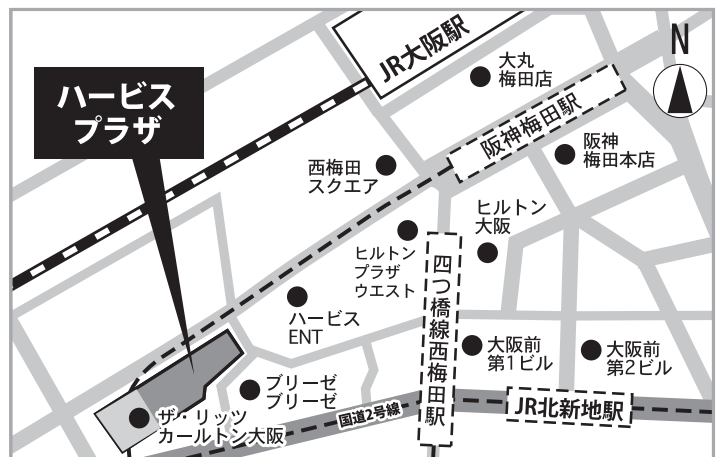

講座会場地図

運動総研・本社教室 & Cスペース

☆最寄り駅
 運動総研 本社教室
 丸の内線 / 大江戸線
 本郷三丁目駅より徒歩約6〜9分

運動総研 Cスペース
 丸の内線 / 大江戸線
 本郷三丁目駅より徒歩約6〜9分

大阪・味覚糖UHA館

☆最寄り駅 地下鉄「松屋町」駅②番出口(長堀鶴見緑地線)より徒歩約2分
 住所: 大阪市中央区神崎町4-12 電話06-6767-6040

大阪・ハービスプラザ

☆最寄り駅 JR大阪駅より徒歩約5分
 地下鉄西梅田駅 / 阪神梅田駅より徒歩約3分
 *各駅より地下街を通過して移動されるとスムーズです。
 住所: 大阪市北区梅田2-5-25 「ハービスプラザ」内会議室

メルパルク京都

☆最寄り駅 JR京都駅より徒歩1分
 住所: 京都市下京区東洞院通七条下ル東塩小路町676番13
 「メルパルク京都」7Fスタジオ