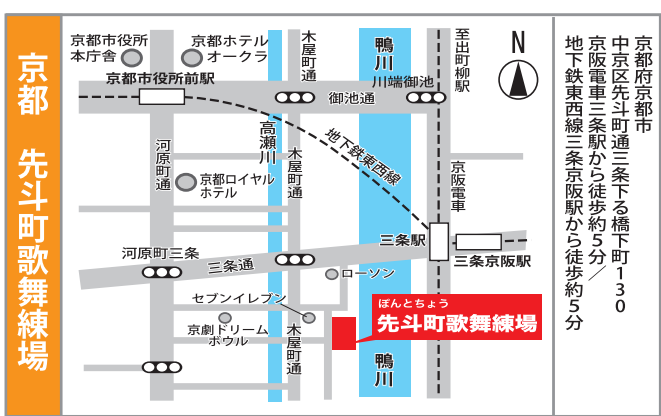

*当日時間割の若干の変更がある場合もありますので、あらかじめご了承のほどお願いいたします。

2017年 京都 7月1日 (土)	剣聖の剣・宮本武蔵 二の巻 基礎鍛練／対人基本技法と理合／中段の構 会場：京都・先斗町歌舞練場	9:30-10:00 神田さとみ
		10:00-12:30 高岡英夫
		13:30-14:30 趙昌幸
		14:30-17:00 高岡英夫
2017年 京都 7月2日 (日)	剣聖の剣・宮本武蔵 三の巻 基礎鍛練／上段の構／左脇構 会場：京都・先斗町歌舞練場	9:30-10:00 神田さとみ
		10:00-12:30 高岡英夫
		13:30-14:30 趙昌幸
		14:30-17:00 高岡英夫
2017年 東京 7月30日 (日)	剣聖の剣・宮本武蔵 三の巻 基礎鍛練／上段の構／左脇構 会場：東京都内体育施設 (東京駅から徒歩30分以内)	9:30-10:00 長谷川尚美
		10:00-12:30 高岡英夫
		13:30-14:30 下瀬仁史
		14:30-17:00 高岡英夫

	含まれる内容	指導時間
一の巻	基礎鍛練／二刀操法の基本・応用／一刀操法	高岡英夫 4H ／専門指導員 2.5H
二の巻	基礎鍛練／対人基本技法と理合／中段の構	高岡英夫 5H ／専門指導員 1.5H
三の巻	基礎鍛練／上段の構／左脇構	高岡英夫 5H ／専門指導員 1.5H
四の巻	基礎鍛練／右脇構／下段の構	高岡英夫 5H ／専門指導員 1.5H

※初めて受講される場合、二の巻までは順に受講する必要があります。二の巻を修了すると、好きな巻を選んで受講することができます。

持ち物

筆記用具 ゆるゆる棒 指定木刀
 岩波文庫『五輪書』宮本武蔵著

「剣聖の剣」 剣門料		一巻あたりの料金	
		初回料金	複数回参加割引料金☆
一の巻	一般	40,000円	16,000円
	女性・学生・シルバー	28,000円	11,200円
二の巻～四の巻	一般	45,000円	18,000円
	女性・学生・シルバー	31,500円	12,600円

☆複数回参加割引条件—2014年1月以降に同じ巻を受講済みの方は、複数回参加割引(定額の60%割引)となります。

※協会費の充当はできません。お支払い方法は、一括払い／3回払いがあります。

「剣聖の剣」2017年の開催予定

※「会場・時間は後日発表」の巻については、後日運動総研サイト、チラシ・ハガキ等でお知らせいたします。

【大阪】11月5日(日) 9:30-17:00 「四の巻」(会場：大阪府立体育会館) 【東京】12月23日(土・祝) 「四の巻」(会場・時間は後日発表)

お問い合わせ・お申し込みは、運動総研コールセンターまで
 Tel : 03-3817-0390 電話受付時間10:00～18:00(日曜・木曜定休) / Fax : 03-3817-7724